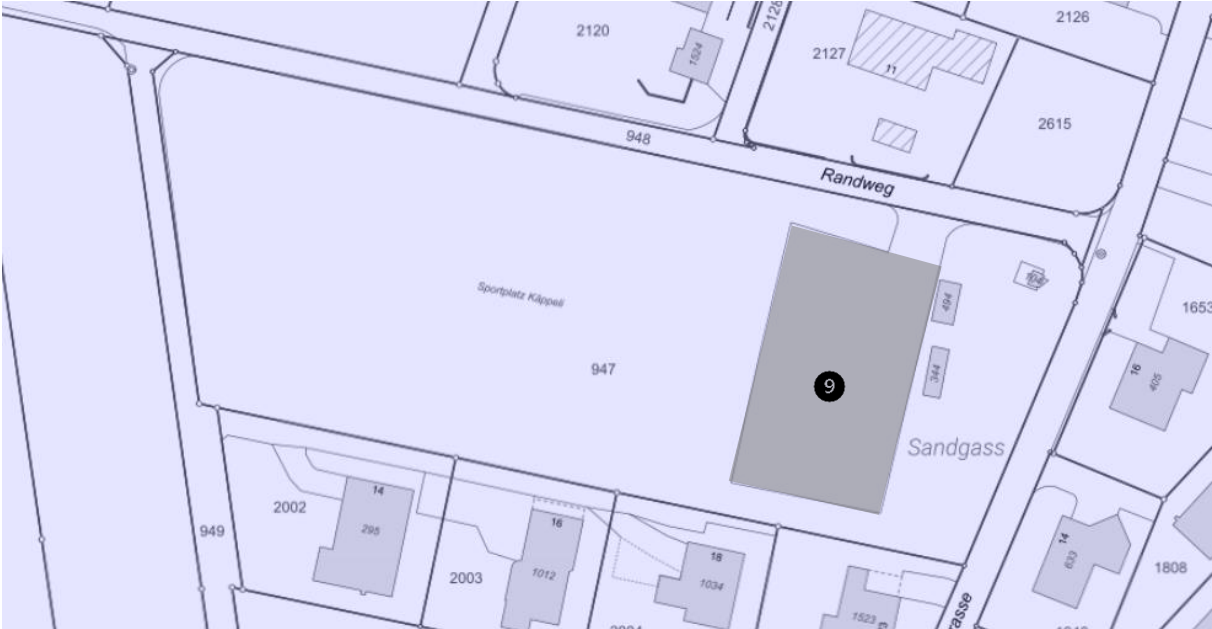

B) Öffentliche Parkraumzonen Würenlingen

Zone	Beschreibung
1	Dorfschür, Gartenstrasse
2	Turnhalle Gartenstrasse
3	Parkplatz Kindergarten Gartenstrasse
4	Tiefgarage Kindergarten Gartenstrasse
5	Rosenweg
6	Gemeindehaus Parkplatz Gartenstrasse
7	Gemeindehaus Parkplatz Dorfstrasse
8	MZH Weissenstein
9	Käppeli
10	Industrie Althau, Seite SBB

Parkraumzone Dorf

Parkraumzone Station-Siggenthal

Parkraumzone Sportplatz Käppeli

Parkraumzone Industrie Althau