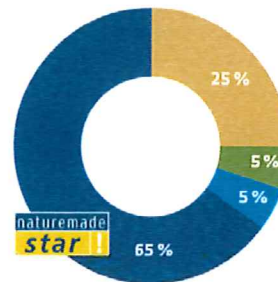

Konsequent Strom aus erneuerbaren Energien

Änderung Naturstrommix per 1.1.2020

Bisher: Herkunft
100% aus der Schweiz

- Sonnenenergie
- Biomasse
- Windenergie
- Wasserkraft

AEW naturstrom+ 

AEW naturstrom 

Neu: Herkunft
100% aus der Schweiz