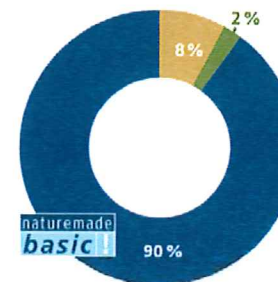

Konsequent Strom aus erneuerbaren Energien

Änderung Naturstrommix per 1.1.2020

Bisher: Herkunft
100% aus der Schweiz

- Sonnenenergie
- Biomasse
- Windenergie
- Wasserkraft

AEW naturstrom+ 

AEW naturstrom 

Neu: Herkunft
100% aus der Schweiz