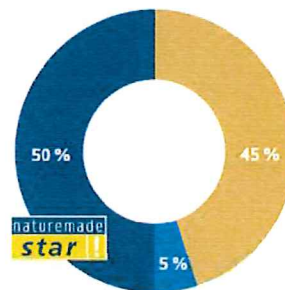

Konsequent Strom aus erneuerbaren Energien

Änderung Naturstrommix per 1.1.2020

Bisher: Herkunft
100% aus der Schweiz

- Sonnenenergie
- Biomasse
- Windenergie
- Wasserkraft

AEW naturstrom+ 

AEW naturstrom 

Neu: Herkunft
100% aus der Schweiz

- Sonnenenergie
- Windenergie
- Wasserkraft

AEW classic naturstrom+ 

AEW classic naturstrom 