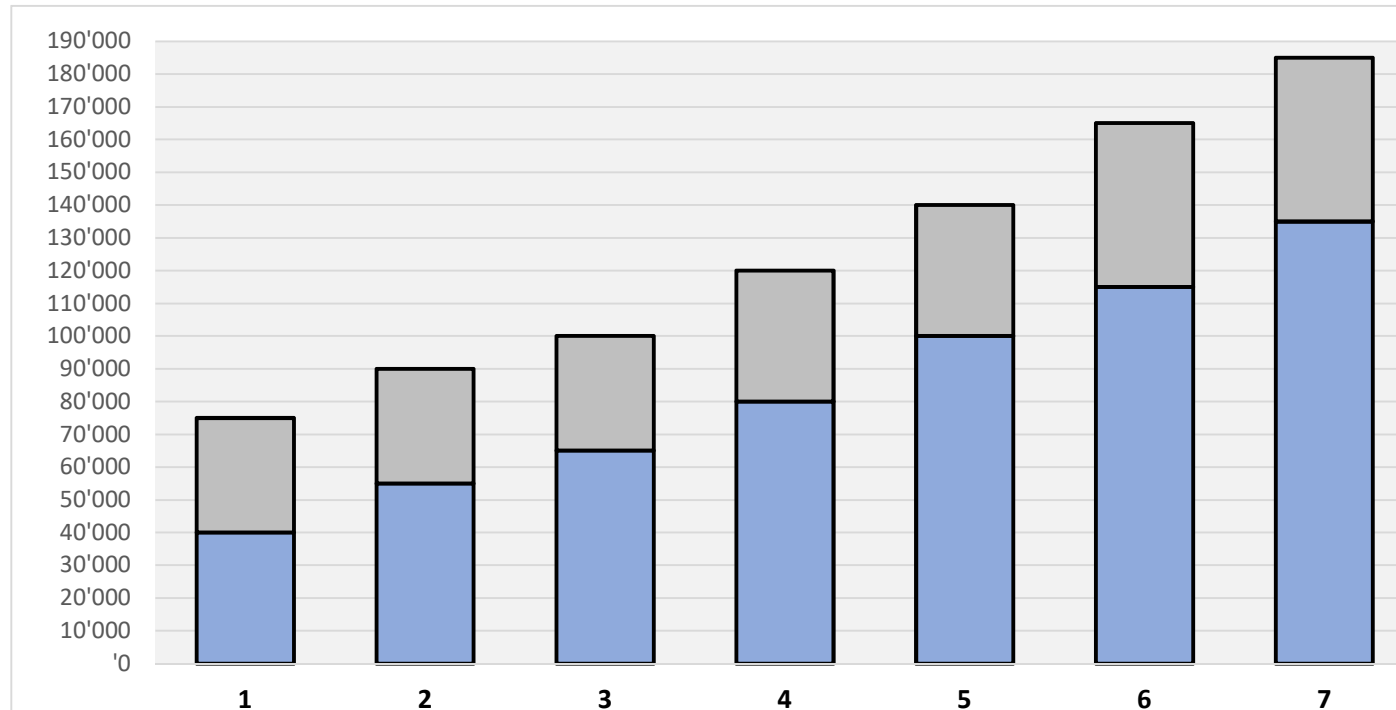

Besoldungsstruktur Verwaltung / Betriebe

Stufe	1	2	3	4	5	6	7
Obere Grenze	75'000	90'000	100'000	120'000	140'000	165'000	185'000
Untere Grenze	40'000	55'000	65'000	80'000	100'000	115'000	135'000
Bandbreite in CHF	35'000	35'000	35'000	40'000	40'000	50'000	50'000