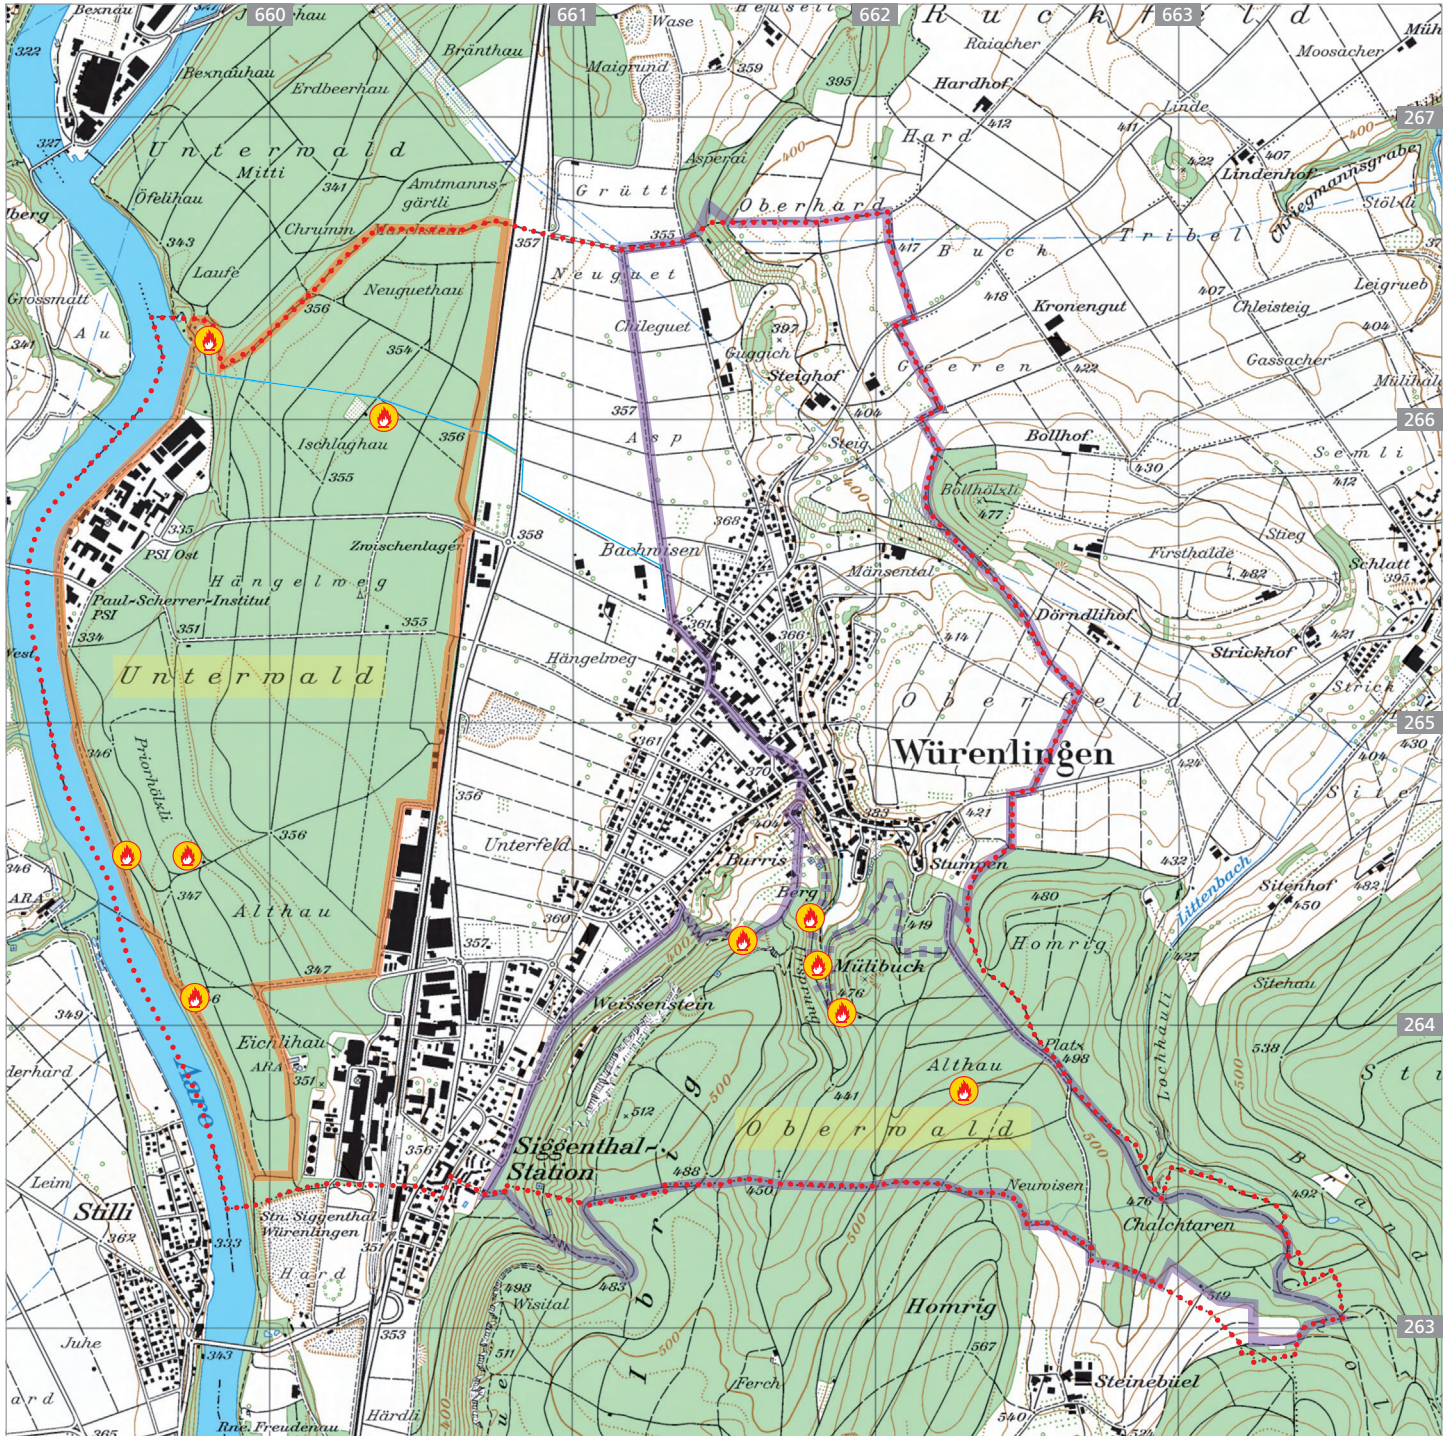

Grenzwanderweg Würenlingen

- Grenzwanderweg Abschnitt West
- Grenzwanderweg Abschnitt Ost
- Gemeindegrenze
- Öffentliche Feuerstellen